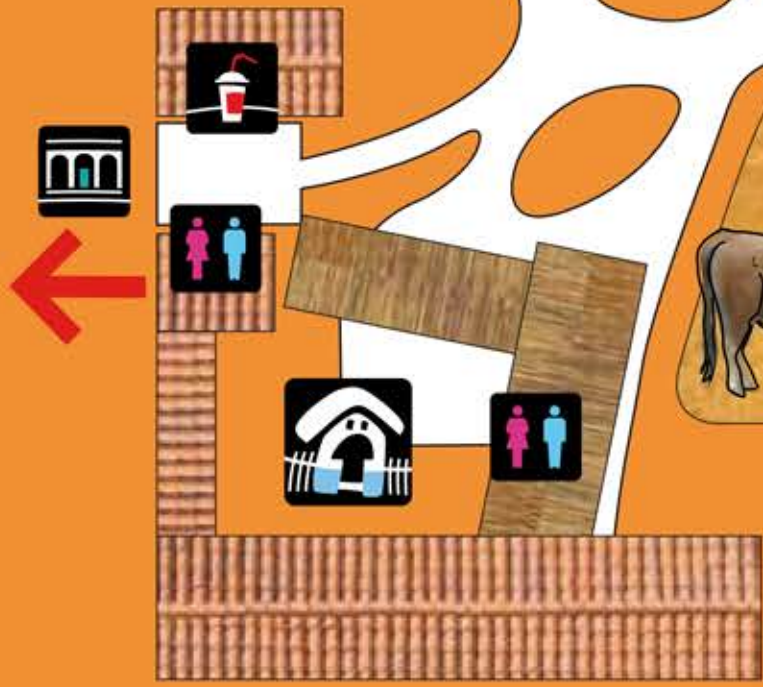

ZOO PARK
VYŠKOV

NOVÁ EXPOZICE
„AUSTRÁLIE“
VE VÝSTAVBĚ
„AUSTRALIA“
NEW PAVILION
IN CONSTRUCTION

-  **CENTRUM ENVIRONMENTÁLNÍ VÝCHOVY „HANÁCKÝ STATEK“**
CENTRUM FOR ENVIRONMENTAL EDUCATION „HANÁCKÝ STATEK“
-  **ODJEZD DO DINOPARKU**
DEPARTURE TO DINOPARK
-  **ODJEZD DO HVĚZDÁRNY**
DEPARTURE TO OBSERVATORY
-  **SUVENÝRY**
SOUVENIR SHOP

-  **PŘEBALOVACÍ PULT**
CHANGING TABLE
-  **DĚTSKÉ HŘIŠTĚ**
PLAYGROUND
-  **„BABIČČIN DVOREČEK“**
KONTAKTNÍ ČÁST ZOO
„GRANDMA'S FARMYARD“
A CONTACT PART OF THE ZOO
-  **ODPOČÍVADLO**
REST PLACE

-  **BISTRO**
BISTRO
-  **POUZE VÝCHOD**
ZÁMECKÁ ZAHRAHA
ONLY EXIT
CASTLE GARDEN
-  **TOALETY**
WC