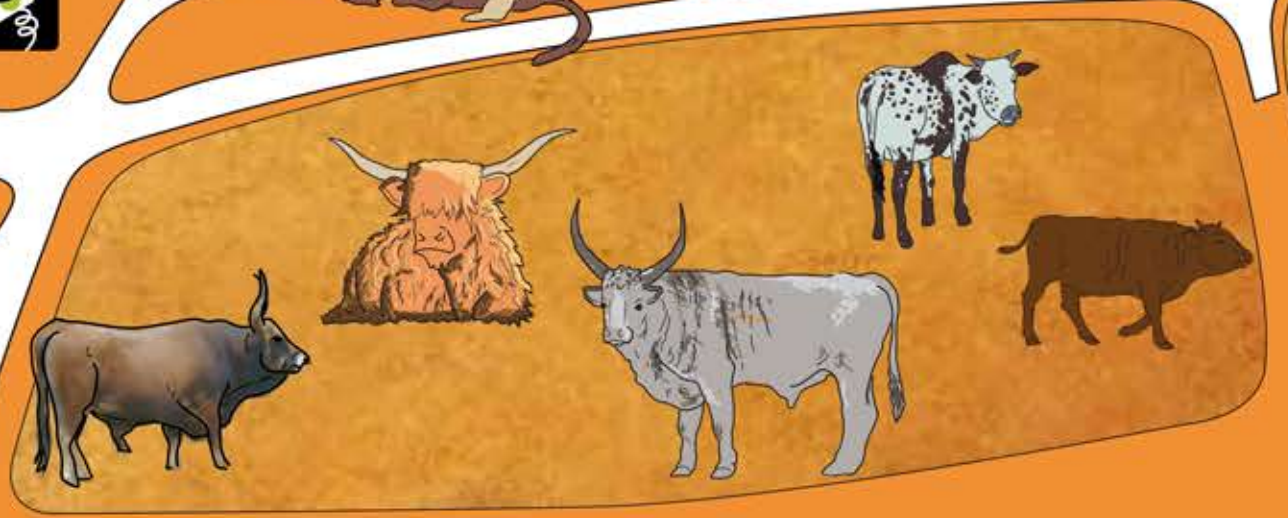

ZOO PARK
VYŠKOV

NOVÁ EXPOZICE
„AUSTRÁLIE“
VE VÝSTAVBĚ
„AUSTRALIA“
NEW PAVILION
IN CONSTRUCTION

-  **CENTRUM ENVIRONMENTÁLNÍ VÝCHOVY „HANÁCKÝ STATEK“**
CENTRUM FOR ENVIRONMENTAL EDUCATION „HANÁCKÝ STATEK“
-  **ODJEZD DO DINOPARKU**
DEPARTURE TO DINOPARK
-  **ODJEZD DO HVĚZDÁRNY**
DEPARTURE TO OBSERVATORY
-  **SUVENÝRY**
SOUVENIR SHOP

-  **PŘEBALOVACÍ PULT**
CHANGING TABLE
-  **DĚTSKÉ HŘIŠTĚ**
PLAYGROUND
-  **„BABIČČIN DVOREČEK“**
KONTAKTNÍ ČÁST ZOO
„GRANDMA'S FARMYARD“
A CONTACT PART OF THE ZOO
-  **ODPOČÍVADLO**
REST PLACE

-  **BISTRO**
BISTRO
-  **POUZE VÝCHOD**
ZÁMECKÁ ZAHRAHA
ONLY EXIT
CASTLE GARDEN
-  **TOALETY**
WC